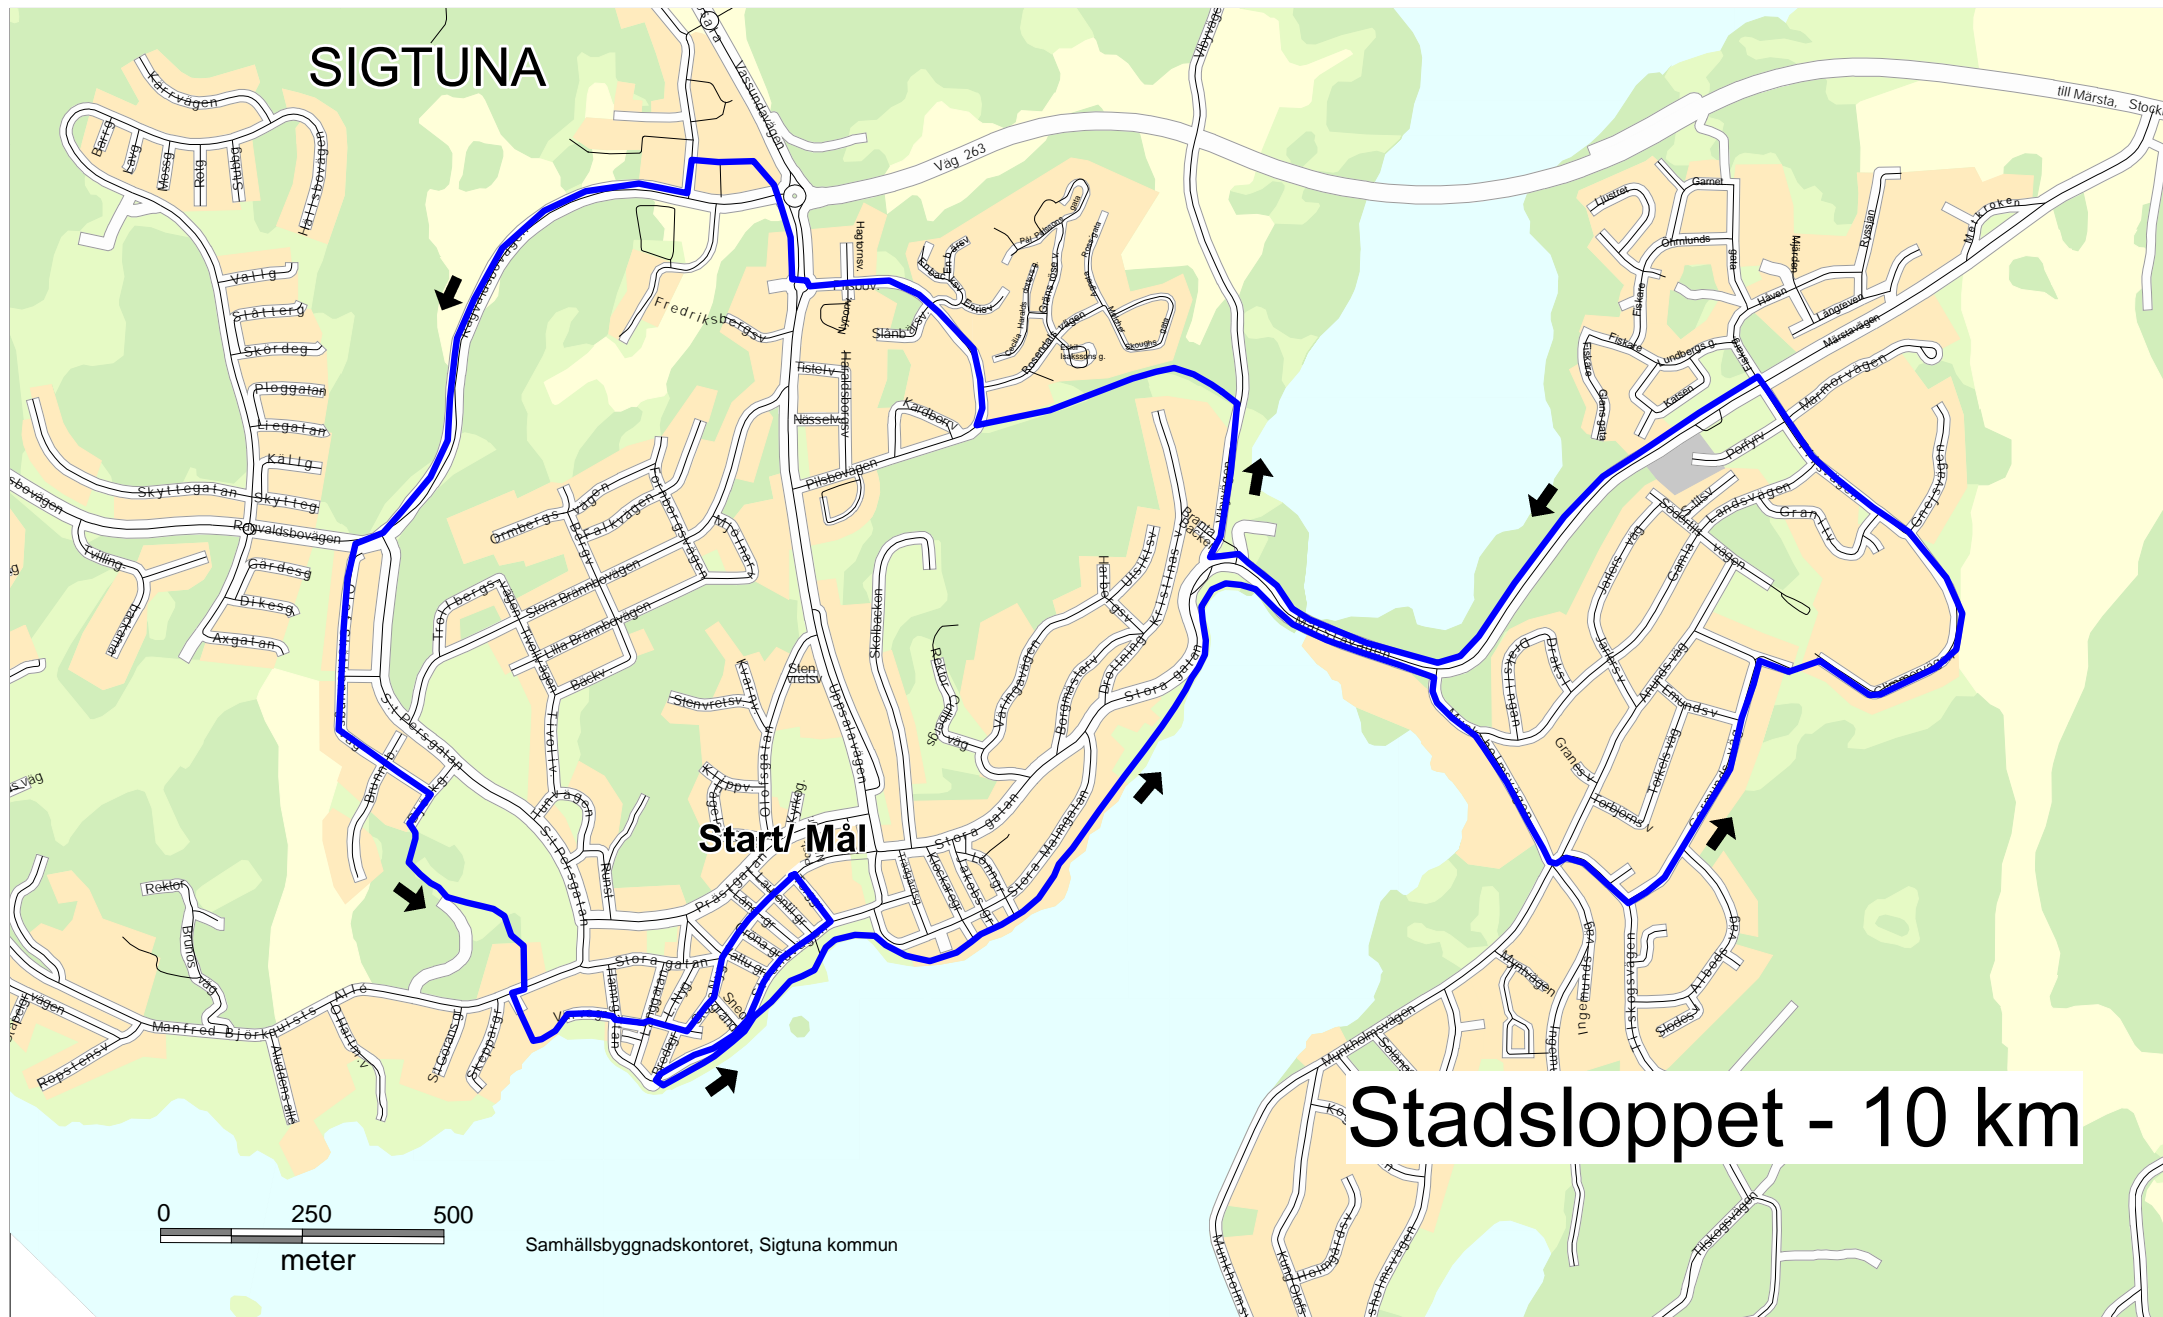

SIGTUNA

Stadsloppet - 10 km

Samhällsbyggnadskontoret, Sigtuna kommun